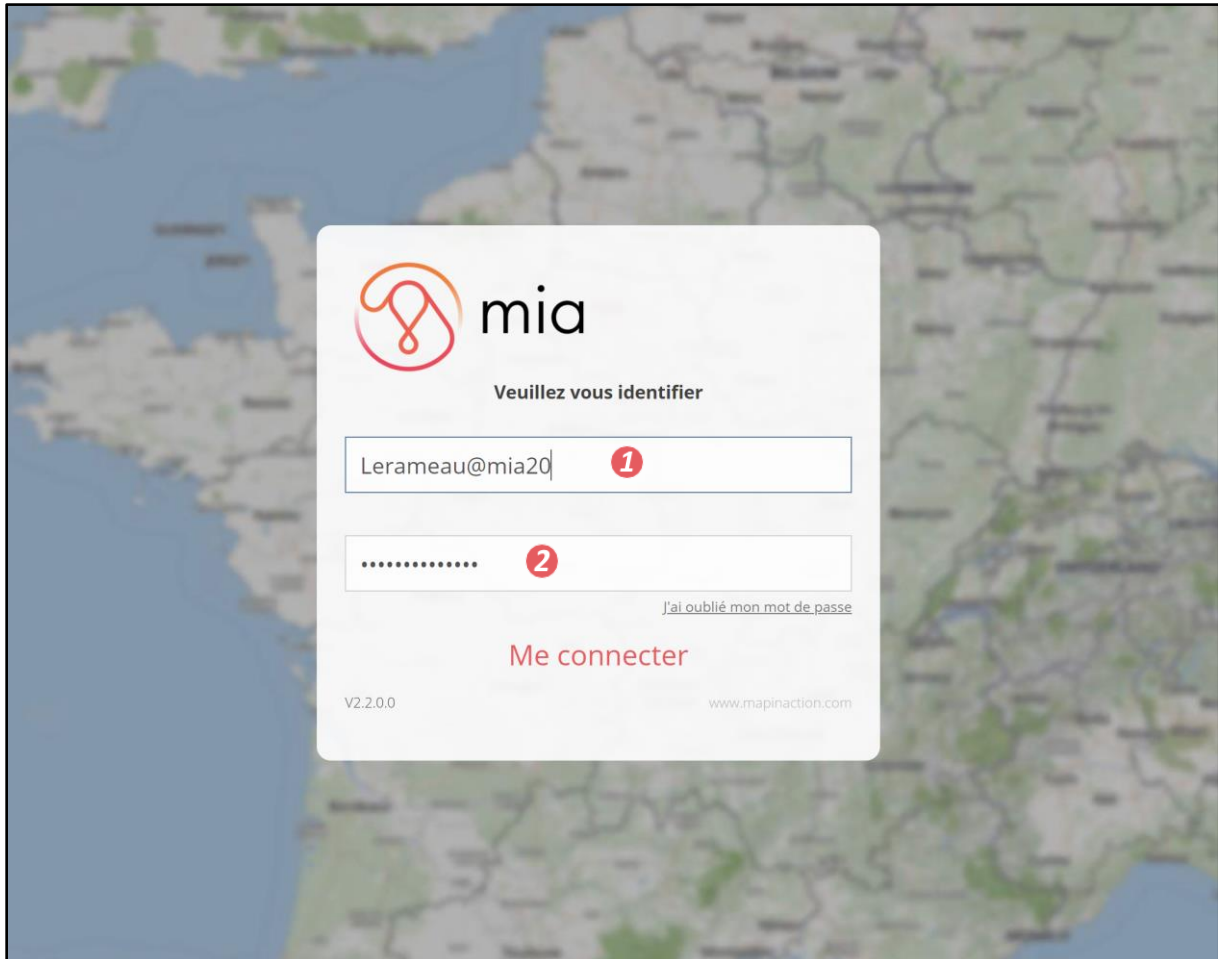

1. Identification

Voici les identifiants pour se connecter à l'environnement : Lerameau.mapinaction.com

Identifiant : **Lerameau@mia20** **1**

Mot de passe : **Lerameau@mia20** **2**

2. Les fonds de cartes

Pour utiliser la fonctionnalité, cliquez sur le bouton « Fonds de cartes », accessible depuis la carte dans la barre supérieure. Une fenêtre s'ouvrira sur la gauche, affichant tous vos fonds de cartes. Cliquez ensuite sur le fond de carte de votre choix, et il apparaîtra sur la carte, accompagné de sa légende.