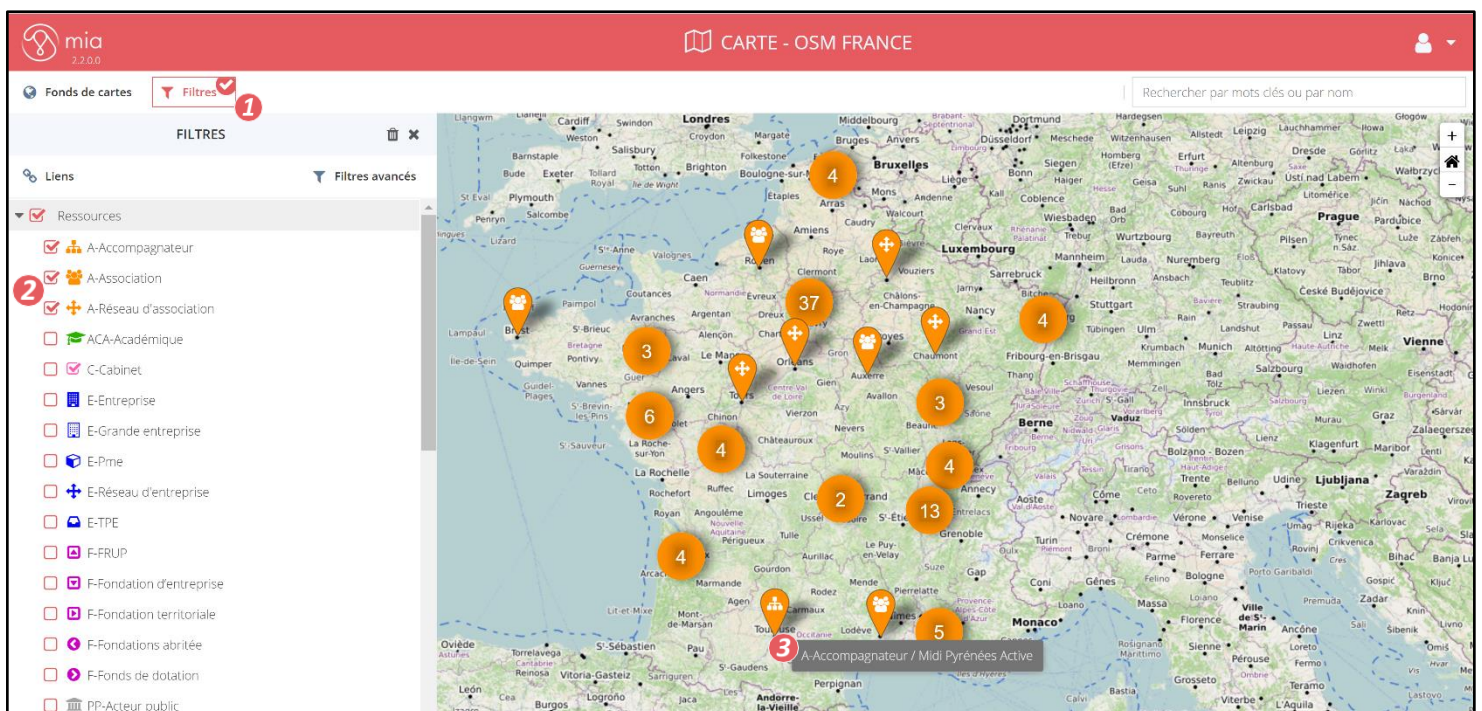

3. Les filtres

Pour utiliser la fonctionnalité, cliquez sur le bouton « Filtres », accessible depuis la carte dans la barre supérieure, à côté du bouton « Fonds de carte ». Une fenêtre s'ouvre alors à gauche contre la barre de menu (voir ci-contre). Il vous suffit de cocher les cases qui vous conviennent. Les modifications apparaissent au fur et à mesure que vous choisissez vos filtres rapides.